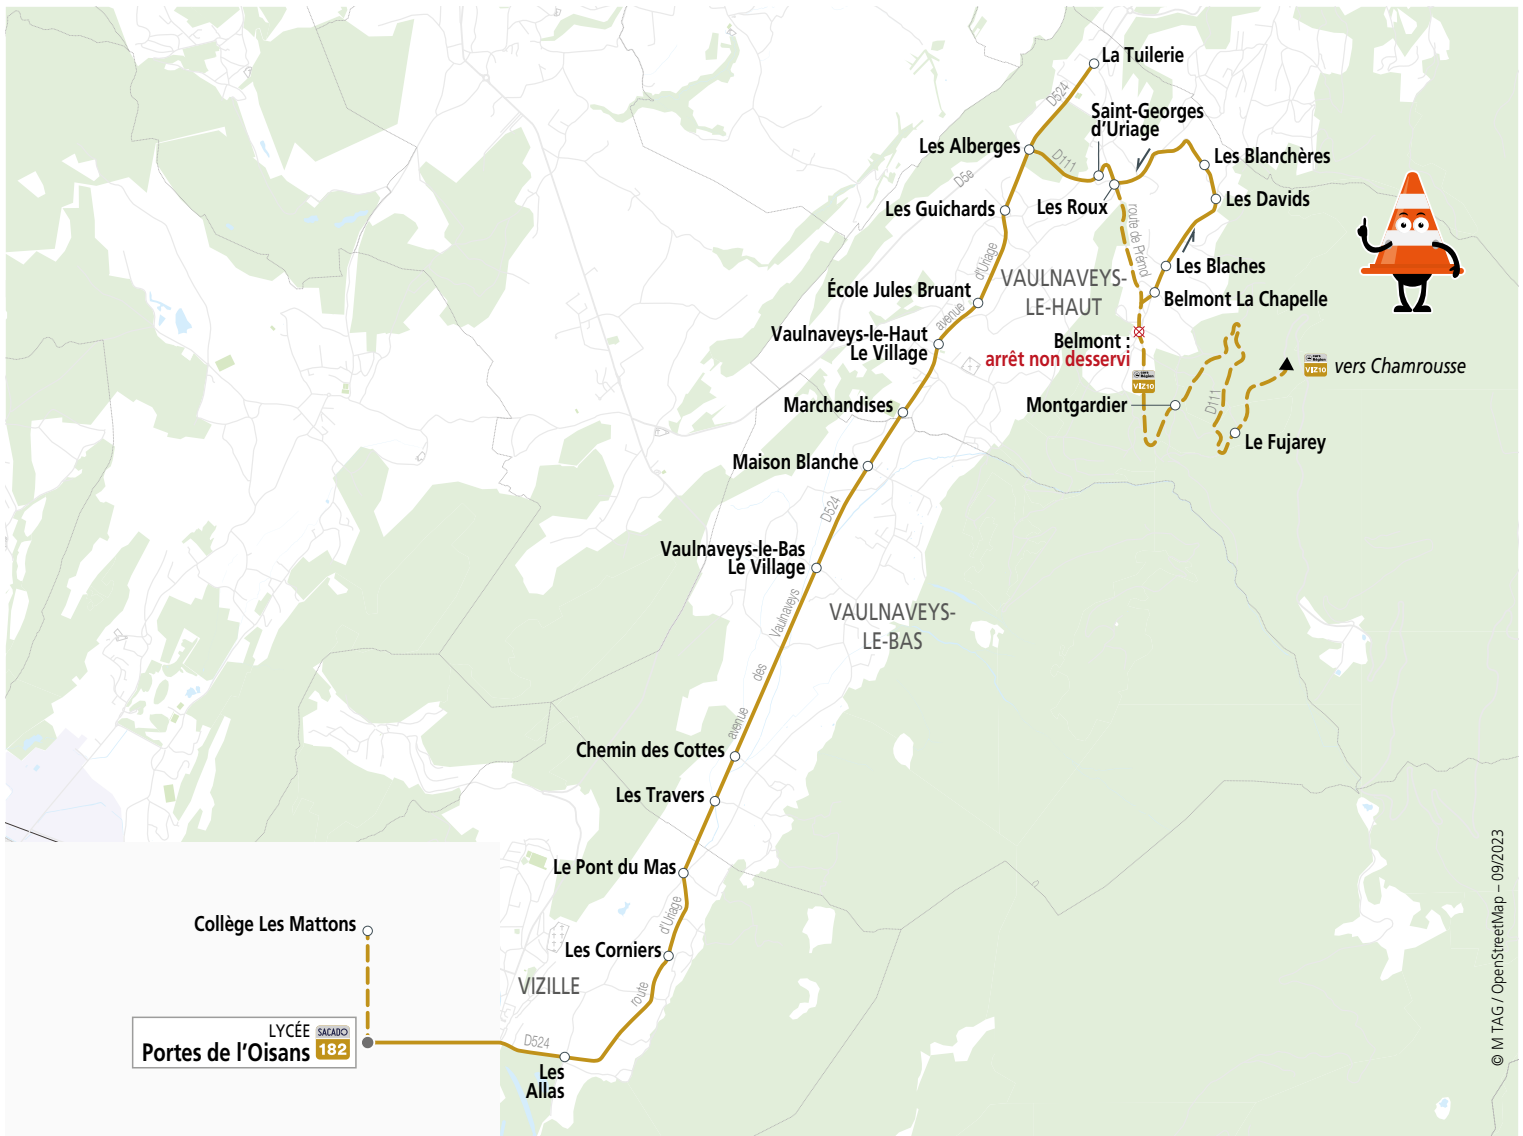

Jours de circulation : L=lundi, M=mardi, Me=mercredi, J=jeudi, V=vendredi, S=samedi, D=dimanche uniquement en période scolaire

ALLER	182-03	182-01	187-01	282-01	282-03	182-05	287-01
	LMMeJV						
Office du Tourisme			06:45				
Mairie			06:50				
Le Fujarey			07:10				
Montgardier			07:13				
Belmont			07:15				
La Chapelle		07:05				08:05	
Les Blaches		07:06				08:06	
Les Davids		07:10				08:07	
Les Blanchères		07:14				08:11	
Les Roux			07:17			08:12	
Saint-Georges d'Uriage			07:18			08:13	
La Tuilerie				07:10			08:17
Les Alberges			07:19	07:12			08:18
Les Guichards	07:10				07:12	08:16	
Ecole Jules Bruant	07:11				07:23		08:20
Vaulnaveys-le-Haut Le Village	07:13	07:21				08:19	
Marchandises	07:15	07:22				08:21	
Maison Blanche	07:16			07:18			08:23
Vaulnaveys-le-Bas Le Village	07:18			07:20			08:25
Chemin des Cottes	07:22			07:24			08:29
Les Travers	07:23			07:26			08:30
Le Pont du Mas	07:24		07:35				08:31
Les Corniers	07:26		07:37				08:32
Les Allas	07:28		07:39				08:33
Lycée Portes de l'Oisans	07:35	07:35	07:43				08:35
Collège Les Mattons		07:42	07:50	07:40	07:40	08:42	08:45

Arrêt en provenance de Chamrousse, correspondance avec la ligne 23 en direction de Gières.

© M TAG / OpenStreetMap - 09/2023